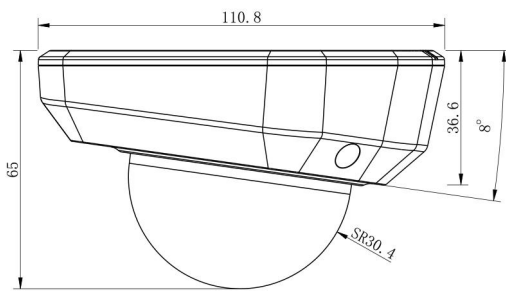

Mini Cámara IP Domo Antivandática H.265+

Diagramas de Estructura

(Versión por Defecto)

(Versión Múltiple Interfaces)

Unidades: mm

Accesorio Soporte

A01 Soporte de Poste

Peso: 720g
Dimensiones: 170*51.5*152.6mm

A03 Soporte de Esquina

Peso: 900g
Dimensiones: 170*152.5*76.3mm

A71 Soporte de Pared

Peso: 530g
Dimensiones: 162*124*78 mm

A73 Placa Adaptadora

Peso: 28g
Dimensiones: 115*122.5*10mm

A74 Junction Box

Peso: 60g
Dimensiones: 121.5*116.5*37.2