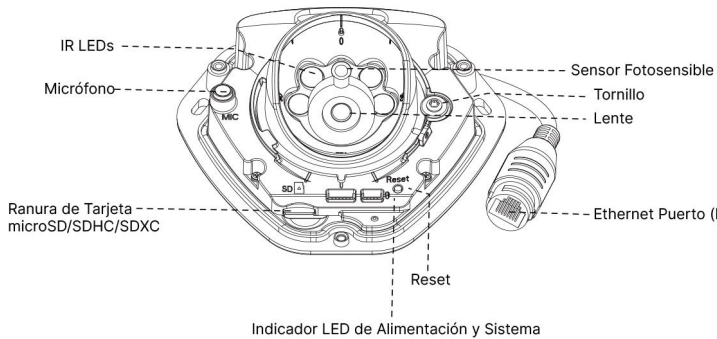

Mini Cámara IP Domo Antivandálica H.265⁺

Sistema	Almacenamiento	Soporta microSD/SDHC/SDXC Tarjeta Almacenamiento Interno, hasta 256G		
	Funciones avanzadas	Tecnología Anti-niebla, BLC, HLC, 2D DNR, 3D DNR, Balance de blancos automático, Estabilizador Electrónico, Filtro de dirección IP, AGC, Anti Parpadeo, Modo Corredor, Deblur, Marcas de Agua		
	SIP/VoIP	Soporta Voz & Voz sobre IP		
	Disparo de alarma	Detección de Movimiento, Desconexión de Red, Audio Alarma, etc.;		
	Acciones de evento	Detección de Movimiento, Desconexión de Red, Entrada Externa, Audio Alarma, etc. (Versión Multiple Interfaces)		
	Análisis de vídeo	FTP, SMTP, Tarjeta SD, Teléfono SIP, Notificación HTTP, etc.;		
	Compatibilidad	FTP, SMTP, Tarjeta SD, Salida Externa, Teléfono SIP, Notificación HTTP, etc. (Versión Multiple Interfaces)		
General	Temp. funcionamiento	-40°C~60°C		
	Humedad	0~90%(Sin condensación)		
	Fuente de alimentación	PoE (802.3af); PoE (802.3af)/ DC 12V ± 10% (Versión Multiple Interfaces)		
	Consumo de energía	MAX. 2.5W MAX. 5W (Con IR-LED)	MAX. 2.5W MAX. 5.5W (Con IR-LED)	MAX. 5.2W MAX. 6.6W (Con IR-LED)
	Grado de protección	IP67 Súper impermeable a prueba de polvo IK10 Resistente al vandalismo Carcasa metálica		
	EN50155	Soporta		
	Peso	500gr		
	Dimensiones	118.5mmX110.8mmX65mm		
	Garantía	36/60 meses		

Mini Cámara IP Domo Antivandática H.265+

Diagramas de Estructura

(Versión por Defecto)

(Versión Múltiple Interfaces)

Unidades: mm

Accesorio Soporte

A01 Soporte de Poste

Peso: 720g
Dimensiones: 170*51.5*152.6mm