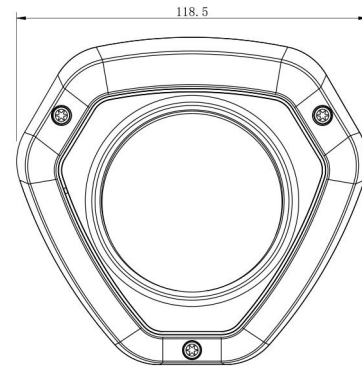

Mini Cámara IP Domo Antivandática H.265+

Diagramas de Estructura

(Versión por Defecto)

(Versión Múltiple Interfaces)

Unidades: mm

Accesorio Soporte

A01 Soporte de Poste

Peso: 720g
Dimensiones: 170*51.5*152.6mm

A03 Soporte de Esquina

Peso: 900g
Dimensiones: 170*152.5*76.3mm

A71 Soporte de Pared

Peso: 530g
Dimensiones: 162*124*78 mm

A73 Placa Adaptadora

Peso: 28g
Dimensiones: 115*122.5*10mm

A74 Junction Box

Peso: 60g
Dimensiones: 121.5*116.5*37.2