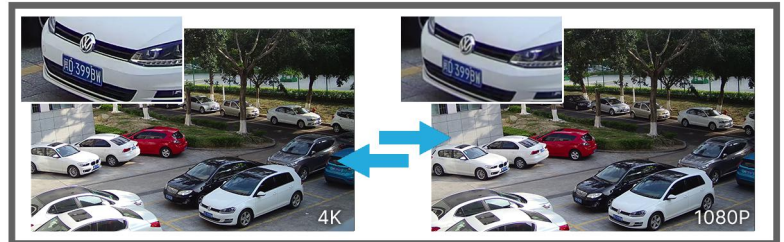

4K Vídeo Experiencia

La cámara panorámica 180° 4K H.265 puede reproducir imágenes de alta resolución de hasta 4K (3840 * 2160 efectivamente cuatro veces que la de Full HD) a 15 cuadros por segundo (fps), que brinda a usuarios una superior vídeo experiencia de alta definición.