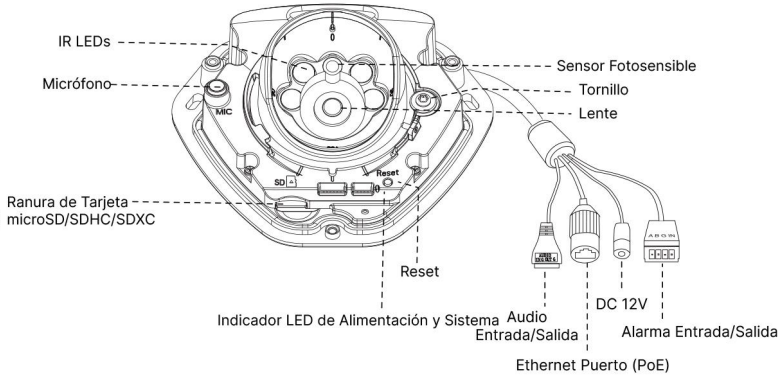

Mini Cámara IP Domo Antivandálica H.265⁺

Sistema	Almacenamiento	Soporta microSD/SDHC/SDXC Tarjeta Almacenamiento Interno, hasta 256G		
	Funciones avanzadas	Tecnología Anti-niebla, BLC, HLC, 2D DNR, 3D DNR, Balance de blancos automático, Estabilizador Electrónico, Filtro de dirección IP, AGC, Anti Parpadeo, Modo Corredor, Deblur, Marcas de Agua		
	SIP/VoIP	Soporta Voz & Voz sobre IP		
	Disparo de alarma	Detección de Movimiento, Desconexión de Red, Audio Alarma, etc.;		
	Acciones de evento	Detección de Movimiento, Desconexión de Red, Entrada Externa, Audio Alarma, etc. (Versión Multiple Interfaces)		
	Análisis de vídeo	FTP, SMTP, Tarjeta SD, Teléfono SIP, Notificación HTTP, etc.;		
	Compatibilidad	FTP, SMTP, Tarjeta SD, Salida Externa, Teléfono SIP, Notificación HTTP, etc. (Versión Multiple Interfaces)		
General	Temp. funcionamiento	-40°C~60°C		
	Humedad	0~90%(Sin condensación)		
	Fuente de alimentación	PoE (802.3af); PoE (802.3af)/ DC 12V ± 10% (Versión Multiple Interfaces)		
	Consumo de energía	MAX. 2.5W MAX. 5W (Con IR-LED)	MAX. 2.5W MAX. 5.5W (Con IR-LED)	MAX. 5.2W MAX. 6.6W (Con IR-LED)
	Grado de protección	IP67 Súper impermeable a prueba de polvo IK10 Resistente al vandalismo Carcasa metálica		
	EN50155	Soporta		
	Peso	500gr		
	Dimensiones	118.5mmX110.8mmX65mm		
	Garantía	36/60 meses		

Mini Cámara IP Domo Antivandática H.265+

Diagramas de Estructura

(Versión por Defecto)

(Versión Múltiple Interfaces)

Unidades: mm

Accesorio Soporte

A01 Soporte de Poste

Peso: 720g
Dimensiones: 170*51.5*152.6mm