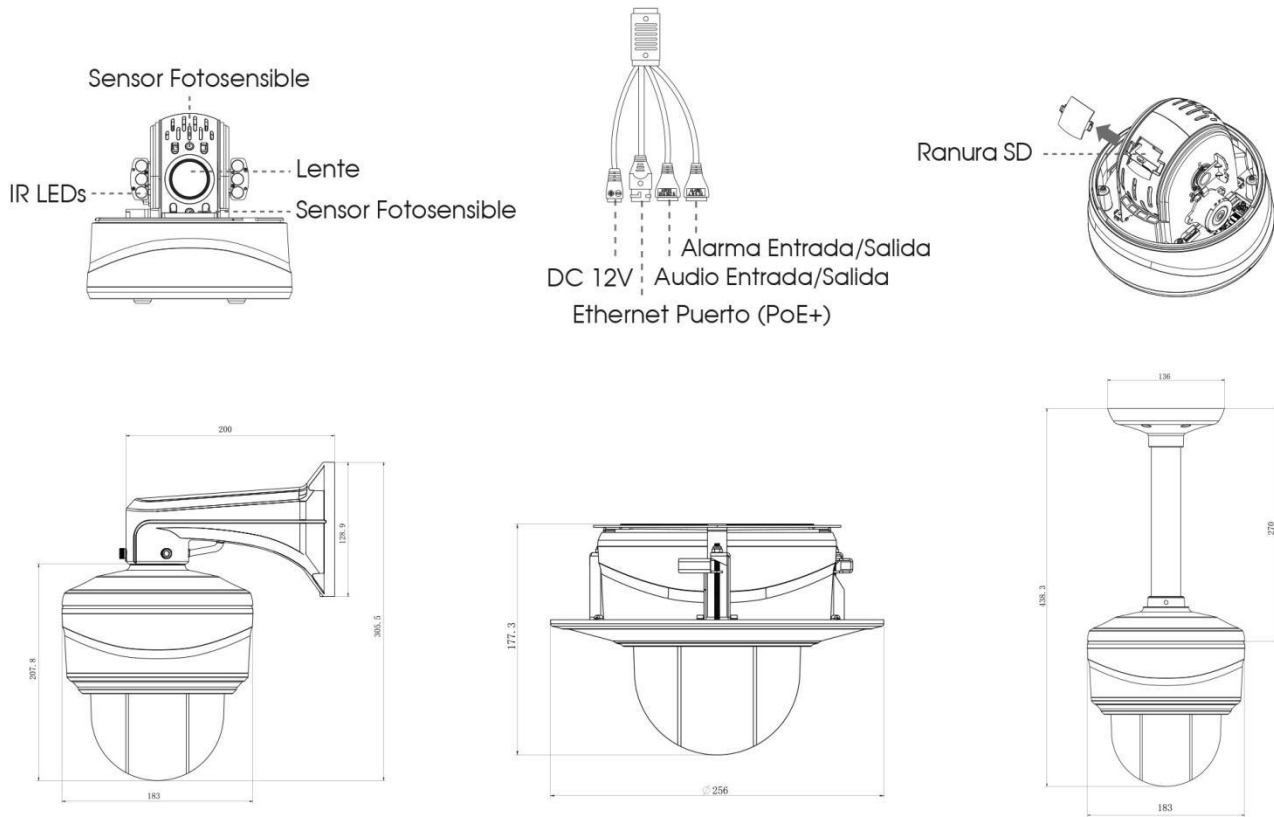

Mini Cámara IP Domo PTZ 12X/23X H.265+

Diagramas de Estructura

Unidades: mm

Accesorio Soporte

A01 Soporte de Poste

Peso: 720g
Dimensiones: 170*51.5*152.6mm

A03 External Corner Bracket

Peso: 900g
Dimensiones: 170*152.6*76.3mm