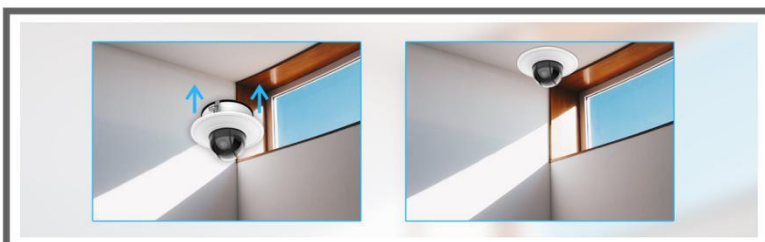

Zoom Óptico 12X/23X

Lente con potente alcance de zoom óptico 12X/23X puede acercar los sujetos distantes sin dejar de mantener la claridad, ofreciendo video de alta calidad en todo el proceso del enfoque.

Tecnología Inteligente IR II

Con Luces Largas y Luces de Cruce cuyas luminosidades pueden ser ajustadas de forma manual o automática, la Tecnología Inteligente IR II permite que la cámara capture imágenes de gran calidad a pesar de la distancia. Además, el innovador Panel Antirreflejo de IR protege la lente de la interferencia infrarroja.

Velocidad Alta & Movimiento Preciso

Con un mecanismo sofisticado de Pan/Tilt, la Mini Cámara IP Domo PTZ soporta el movimiento rápido y preciso con Pan 360° continuo y Tilt -5°~90° (Auto Flip). La velocidad máxima de Pan es de 450°/s y 360°/s de Tilt, todo esto hace de la cámara un modelo especial y potente de las cámaras Speed Domo.