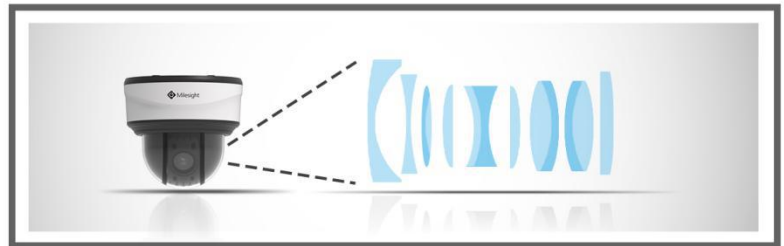

Mini Cámara IP Domo PTZ 12X/23X H.265⁺

IP66
IK10

FICHA TÉCNICA

CARACTERÍSTICAS

- ▶ **Smart Stream** (Ahorrar un 70%-80% del ancho de banda, consumo de almacenamiento y tasa de bits en comparación con H.264.)
- ▶ **0.002Lux Starlight** (La cámara STARLIGHT es capaz de entregar imágenes en color con detalles nítidos incluso en condiciones de poca luz que alcanzan 0.002Lux (Color) o 0Lux (B/N).)
- ▶ **140dB Súper WDR** (Excelente calidad de imágenes incluso cuando la relación entre el punto más oscuro y el punto más claro de la imagen es de hasta 140dB.)
- ▶ **Funciones Avanzadas** (Soportar varias funciones como HLC, Anti-niebla, ROI, etc.)
- ▶ **Inteligent PTZ Detección de Movimiento** (Pan y tilt automáticamente hasta la posición del área de movimiento detectado y la lente se enfoca sincrónicamente para ofrecer una imagen ampliada y clara.)
- ▶ **255 Posiciones Predefinidas** (Usuarios pueden controlar fácilmente la posición de la lente con el ratón para monitorear la región de interés y configurar hasta 255 posiciones preestablecidas.)
- ▶ **Análisis de Contenido de Vídeo** (Con 10 modos de detección, Milesight VCA mejora en mayor medida el rendimiento y brinda funciones potentes de la vigilancia.)
- ▶ **Teclado de Control** (Teclas de acceso directo para el PTZ control a través del Teclado Milesight.)

Zoom Óptico 12X/23X

Lente con potente alcance de zoom óptico 12X/23X puede acercar los sujetos distantes sin dejar de mantener la claridad, ofreciendo video de alta calidad en todo el proceso del enfoque.

Velocidad Alta & Movimiento Preciso

Con un mecanismo sofisticado de Pan/Tilt, la Mini Cámara IP Domo PTZ soporta el movimiento rápido y preciso con Pan 360° continuo y Tilt -5°~90° (Auto Flip). La velocidad máxima de Pan es de 450°/s y 360°/s de Tilt, todo esto hace de la cámara un modelo especial y potente de las cámaras Speed Domo.